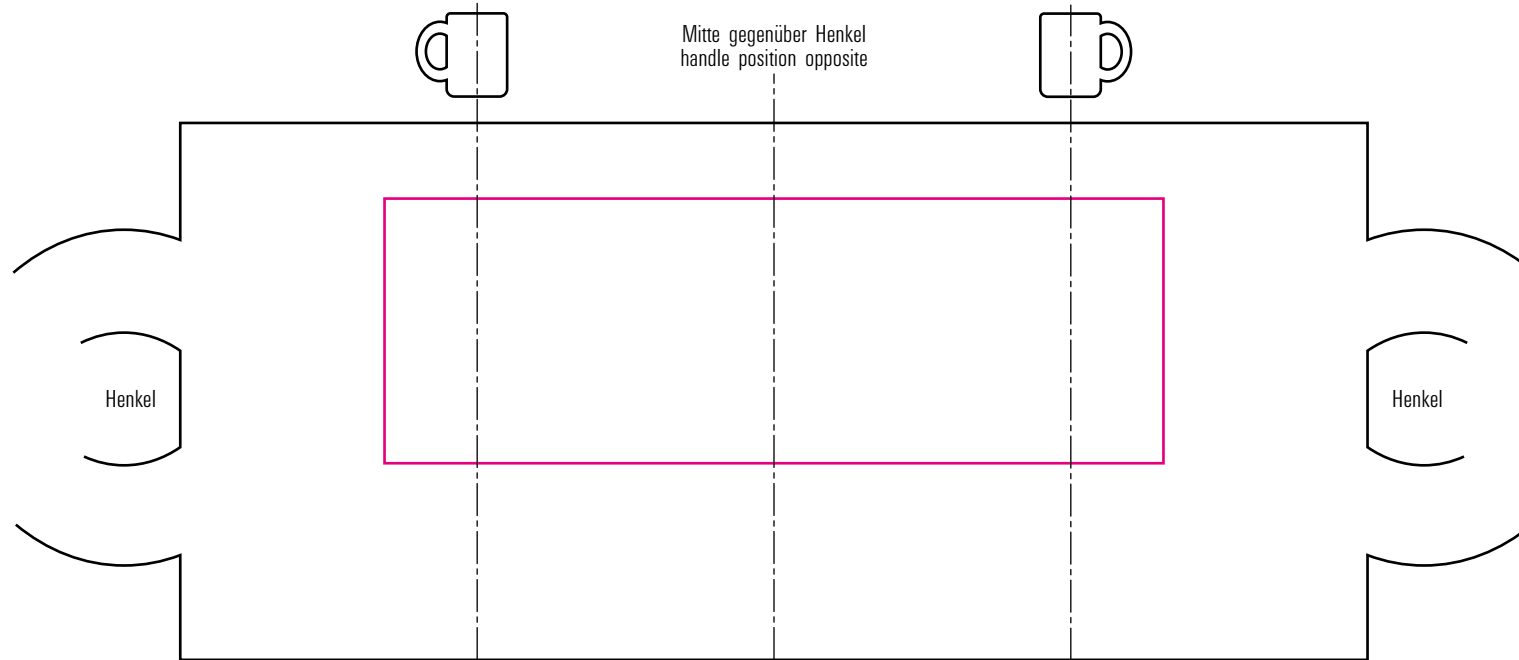

# Standbogen

27-07-17

max. Druckfläche: Länge 103 mm, Höhe 35 mm  
max. printing area: length 103 mm, height 35 mm

Maßpfeil = 50 mm  
Größenabweichungen bei Ausdruck möglich